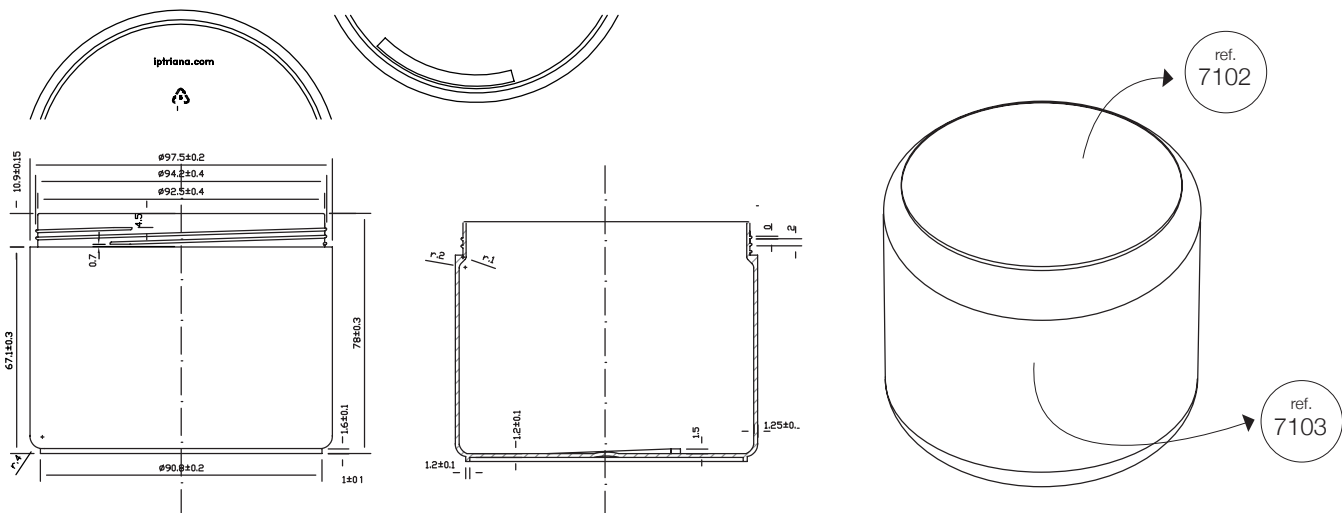

Ficha datos envase · Data sheet container · Fiche technique emballage · Datenblatt Behälter

REFERENCIA · REFERENCE · RÉFÉRENCE · REFERENZ

7101

7103

7101

7104

Número de referencia Reference number Numéro de référence Referenz behälter	Descripción Description Description Beschreibung	Capacidad Capacity Capacité Anmerkungen	Medidas exteriores con tapa (mm) External dimensions with lid (mm) Dimensions extérieures avec couvercle (mm) Außenmaße mit Deckel (mm)
7101	tarro cosmética	400,00 ml	97,50x77,50

Dimensiones de la pieza · Part dimensions · Dimensions de la pièce · Werkstückdimensionen

Última revisión: 2018_07_25

Indústrias Plásticas Triana, S.A.

Pol. Ind. Santiga t.: +34 93 719 11 67
C/ Can Magí, 12 www.ip triana.com
08210 Barberà del Vallès triana@ip triana.com
Barcelona · Spain